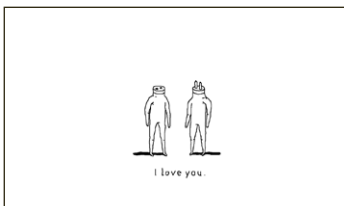

HEIMATLAND

Fabio Friedli, Marius Portmann,
Andrea Schneider,
Loretta Arnold/2010
00:06:30; Puppentrick

Hausi, ein Schweizer Patriot, führt ein geregeltes und zufriedenes Leben in seinen bescheidenen vier Wänden. Alles scheint harmonisch, bis zu dem Tag, als neben ihm ein Ausländer einzieht und seine Welt völlig auf den Kopf stellt.

PLUG & PLAY

Michael Frei/2013
00:06:02; 2D CG

Menschenähnliche Geschöpfe mit Steckern anstelle von Köpfen treiben ihr Unwesen. Statt sich dem Diktat erhobener Finger hinzugeben, ergeben sie

sich bald sich selber. Doch auch die Finger fingern herum. Ist es Liebe?

GYPAETUS HELVETICUS

Marcel Borelli/2011
00:06:46; Zeichentrick

Dieser «Dokumentar-Animationsfilm» erzählt auf satirische Weise, wie der Bartgeier in den Schweizer Alpen ausgestorben ist, weil er zu Unrecht als gefährlich eingeschätzt wurde. Vor allem aber lehrt uns der Film einiges über ein bestimmtes Ausländerbild in der Schweizer Politik.

CIRCUIT

Delia Hess/2018
00:08:41; Zeichentrick

Auf einem kleinen Planeten, Gefangen in ihrem privaten Universum, vollführen die Bewohner ihre poetisch-surrealen Handlungen, die sich fortwährend im Kreis drehen. Dass sie Teil eines komplexen kleinen Ökosystems sind, das nur funktionieren kann, wenn jeder seine Rolle ausführt, ist ihnen nicht bewusst.