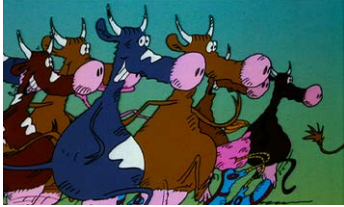

LES 100 ANS DE CINÉMA D'ANIMATION  
**PROGRAMME: TRAVERSÉES**  
 À PARTIR DE 12 ANS

**JEAN-CLAUDE DES ALPES**

Claude Halter, Ted Sieger/1991  
 00:08:14; dessin animé

Jean-Claude est composé de Jean et de Claude qui se disputent tellement que Jean finit par couper le lien en tricot qui le lie à Claude. Une fête alpestre avec une sarabande de vaches, de chèvres et de cochons, un taureau yodelleur et, bien, sûr Jean-Claude.

**KISS**

Bruno Machado/2016  
 00:01:35; dessin animé

Quand l'amour mène aux larmes, des trous sont créés. Au fond de vous, il y a des interrupteurs que vous devez trouver et allumer.

**BOUQUET**

Julius Pinschewer/1952  
 00:04:21; dessin animé

Film publicitaire pour le fromage Gerber.

**PATCH**

Gerd Gockell/2014  
 00:03:32; expérimental

Un film d'animation expérimental qui sonde, au moyen de la peinture abstraite, les tensions entre abstraction et figuration.

**SIGNS**

Dustin Rees/2020  
 00:10:35; dessin animé

Un électricien suit sa routine nocturne en installant des enseignes lumineuses dans la ville. Il vit en marge, déconnecté du monde, jusqu'à ce qu'il comprenne que ses enseignes ne sont pas toute sa vie.