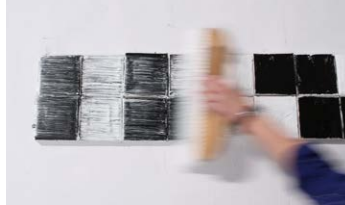

LES 100 ANS DE CINÉMA D'ANIMATION  
**PROGRAMME: TRAVERSÉES**  
 À PARTIR DE 12 ANS

**JEAN-CLAUDE DES ALPES**

Claude Halter, Ted Sieger/1991  
 00:08:14; dessin animé

Jean-Claude est composé de Jean et de Claude qui se disputent tellement que Jean finit par couper le lien en tricot qui le lie à Claude. Une fête alpestre avec une sarabande de vaches, de chèvres et de cochons, un taureau yodelleur et, bien, sûr Jean-Claude.

**KISS**

Bruno Machado/2016  
 00:01:35; dessin animé

Quand l'amour mène aux larmes, des trous sont créés. Au fond de vous, il y a des interrupteurs que vous devez trouver et allumer.

**BOUQUET**

Julius Pinschewer/1952  
 00:04:21; dessin animé

Film publicitaire pour le fromage Gerber.

**PATCH**

Gerd Gockell/2014  
 00:03:32; expérimental

Un film d'animation expérimental qui sonde, au moyen de la peinture abstraite, les tensions entre abstraction et figuration.

**SIGNS**

Dustin Rees/2020  
 00:10:35; dessin animé

Un électricien suit sa routine nocturne en installant des enseignes lumineuses dans la ville. Il vit en marge, déconnecté du monde, jusqu'à ce qu'il comprenne que ses enseignes ne sont pas toute sa vie.